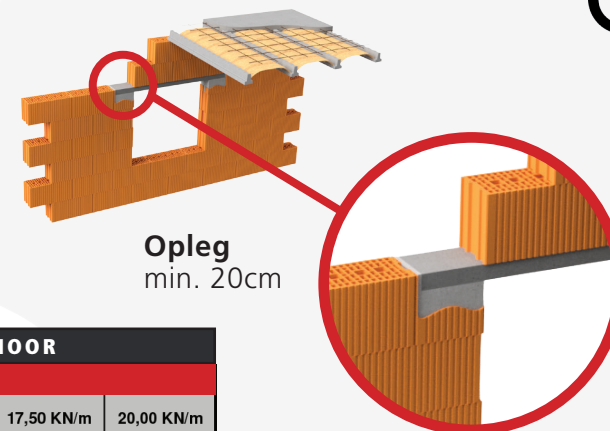

De onderstaande tabel geeft de maximum toegelaten vrije overspanning weer in functie van de nuttige gelijkmatige verdeelde lasten en de hoogte van de drukzone.

Opleg
min. 20cm

PLAATSING ZONDER SCHOOR							
PRECOF		OVERSPANNINGEN (m)					
	L9	7,50 KN/m	10,00 KN/m	12,50 KN/m	15,00 KN/m	17,50 KN/m	20,00 KN/m
HOOGTE DRUKZONE	20cm	0,79					
	25cm	0,83	0,65				
	30cm	0,99	0,78	0,63			
	35cm	1,16	0,91	0,74	0,63		
	40cm	1,32	1,04	0,85	0,72	0,63	
	45cm	1,48	1,16	0,96	0,81	0,70	0,62
	50cm	1,60	1,29	1,06	0,90	0,78	0,69
	55cm	1,56	1,42	1,17	0,99	0,86	0,76
	60cm	1,52	1,52	1,27	1,08	0,94	0,83
	70cm	1,46	1,46	1,46	1,26	1,10	0,97
HOOGTE DRUKZONE	L14	7,50 KN/m	10,00 KN/m	12,50 KN/m	15,00 KN/m	17,50 KN/m	20,00 KN/m
	20cm	1,00	0,78	0,65	0,61		
	25cm	1,25	0,98	0,81	0,69	0,60	
	30cm	1,50	1,18	0,97	0,82	0,72	0,63
	35cm	1,70	1,37	1,13	0,96	0,84	0,74
	40cm	1,65	1,57	1,29	1,10	0,96	0,85
	45cm	1,59	1,59	1,45	1,24	1,08	0,95
	50cm	1,54	1,54	1,54	1,37	1,19	1,06
	55cm	1,50	1,50	1,50	1,50	1,31	1,16
	60cm	1,46	1,46	1,46	1,46	1,43	1,27
70cm	1,38	1,38	1,38	1,38	1,38	1,38	
HOOGTE DRUKZONE	L19	7,50 KN/m	10,00 KN/m	12,50 KN/m	15,00 KN/m	17,50 KN/m	20,00 KN/m
	20cm	1,63	1,17	0,96	0,82	0,71	0,63
	25cm	1,80	1,31	1,08	0,92	0,80	0,71
	30cm	1,97	1,56	1,29	1,10	0,96	0,85
	35cm	2,03	1,82	1,50	1,28	1,12	0,99
	40cm	1,95	1,95	1,71	1,46	1,28	1,13
	45cm	1,88	1,88	1,88	1,64	1,43	1,27
	50cm	1,81	1,81	1,81	1,81	1,59	1,41
	55cm	1,75	1,75	1,75	1,75	1,74	1,55
	60cm	1,70	1,70	1,70	1,70	1,70	1,69
70cm	1,61	1,61	1,61	1,61	1,61	1,61	