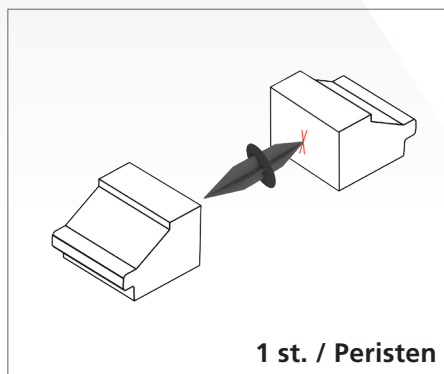

TECHNISCHE FIGE RECTOCONNECT

BESCHRIJVING

De RectoConnect is een puntvormig voorwerp in PVC.

Dit product is speciaal ontworpen voor de realisatie van afwijkende tussenafstanden met de vulstenen Rectosten® en de thermische onderbrekers Peristen®.

VERPAKKING

25 stuks / doos

TOEPASSING

Vulstenen Rectosten®
en thermische
onderbrekers Peristen®

PLAATSING

Om de nieuwe tussenmaten uit te voeren met de vulsteen in polystyreen volstaat het om het gedeelte in het midden uit te snijden en de twee resterende stukken van de vulsteen terug samen te brengen door middel van de Rectoconnect.