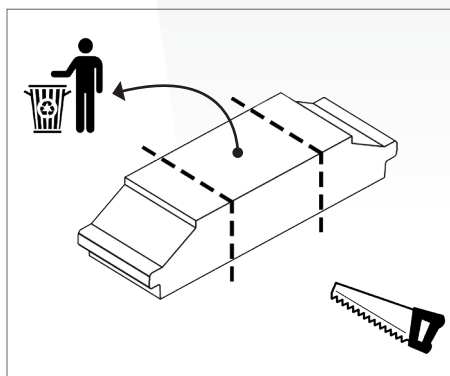

TECHNISCHE FIGE RECTOCONNECT

BESCHRIJVING

De RectoConnect is een puntvormig voorwerp in PVC.

Dit product is speciaal ontworpen voor de realisatie van afwijkende tussenafstanden met de vulstenen Rectosten® en de thermische onderbrekers Peristen®.

VERPAKKING

25 stuks / doos

TOEPASSING

Vulstenen Rectosten®
en thermische
onderbrekers Peristen®

PLAATSING

Om de nieuwe tussenmaten uit te voeren met de vulsteen in polystyreen volstaat het om het gedeelte in het midden uit te snijden en de twee resterende stukken van de vulsteen terug samen te brengen door middel van de Rectoconnect.