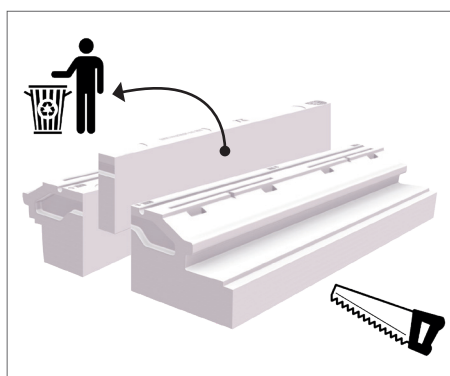

TECHNISCHE FIGE RECTOCONNECT

BESCHRIJVING

De RectoConnect is een puntvormig voorwerp in PVC.

Dit product is speciaal ontworpen voor de realisatie van afwijkende tussenafstanden met de vulstenen Rectosten® en de thermische onderbrekers Peristen®.

VERPAKKING

25 stuks / doos

TOEPASSING

Vulstenen Rectosten®
en thermische
onderbrekers Peristen®

PLAATSING

Om de nieuwe tussenmaten uit te voeren met de vulsteen in polystyreen volstaat het om het gedeelte in het midden uit te snijden en de twee resterende stukken van de vulsteen terug samen te brengen door middel van de Rectoconnect.