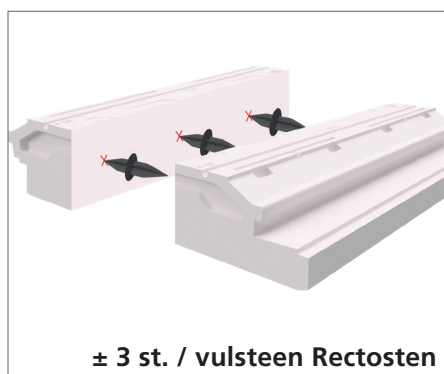

TECHNISCHE FIGE RECTOCONNECT

BESCHRIJVING

De RectoConnect is een puntvormig voorwerp in PVC.

Dit product is speciaal ontworpen voor de realisatie van afwijkende tussenafstanden met de vulstenen Rectosten® en de thermische onderbrekers Peristen®.

VERPAKKING

25 stuks / doos

TOEPASSING

Vulstenen Rectosten®
en thermische
onderbrekers Peristen®

PLAATSING

Om de nieuwe tussenmaten uit te voeren met de vulsteen in polystyreen volstaat het om het gedeelte in het midden uit te snijden en de twee resterende stukken van de vulsteen terug samen te brengen door middel van de Rectoconnect.